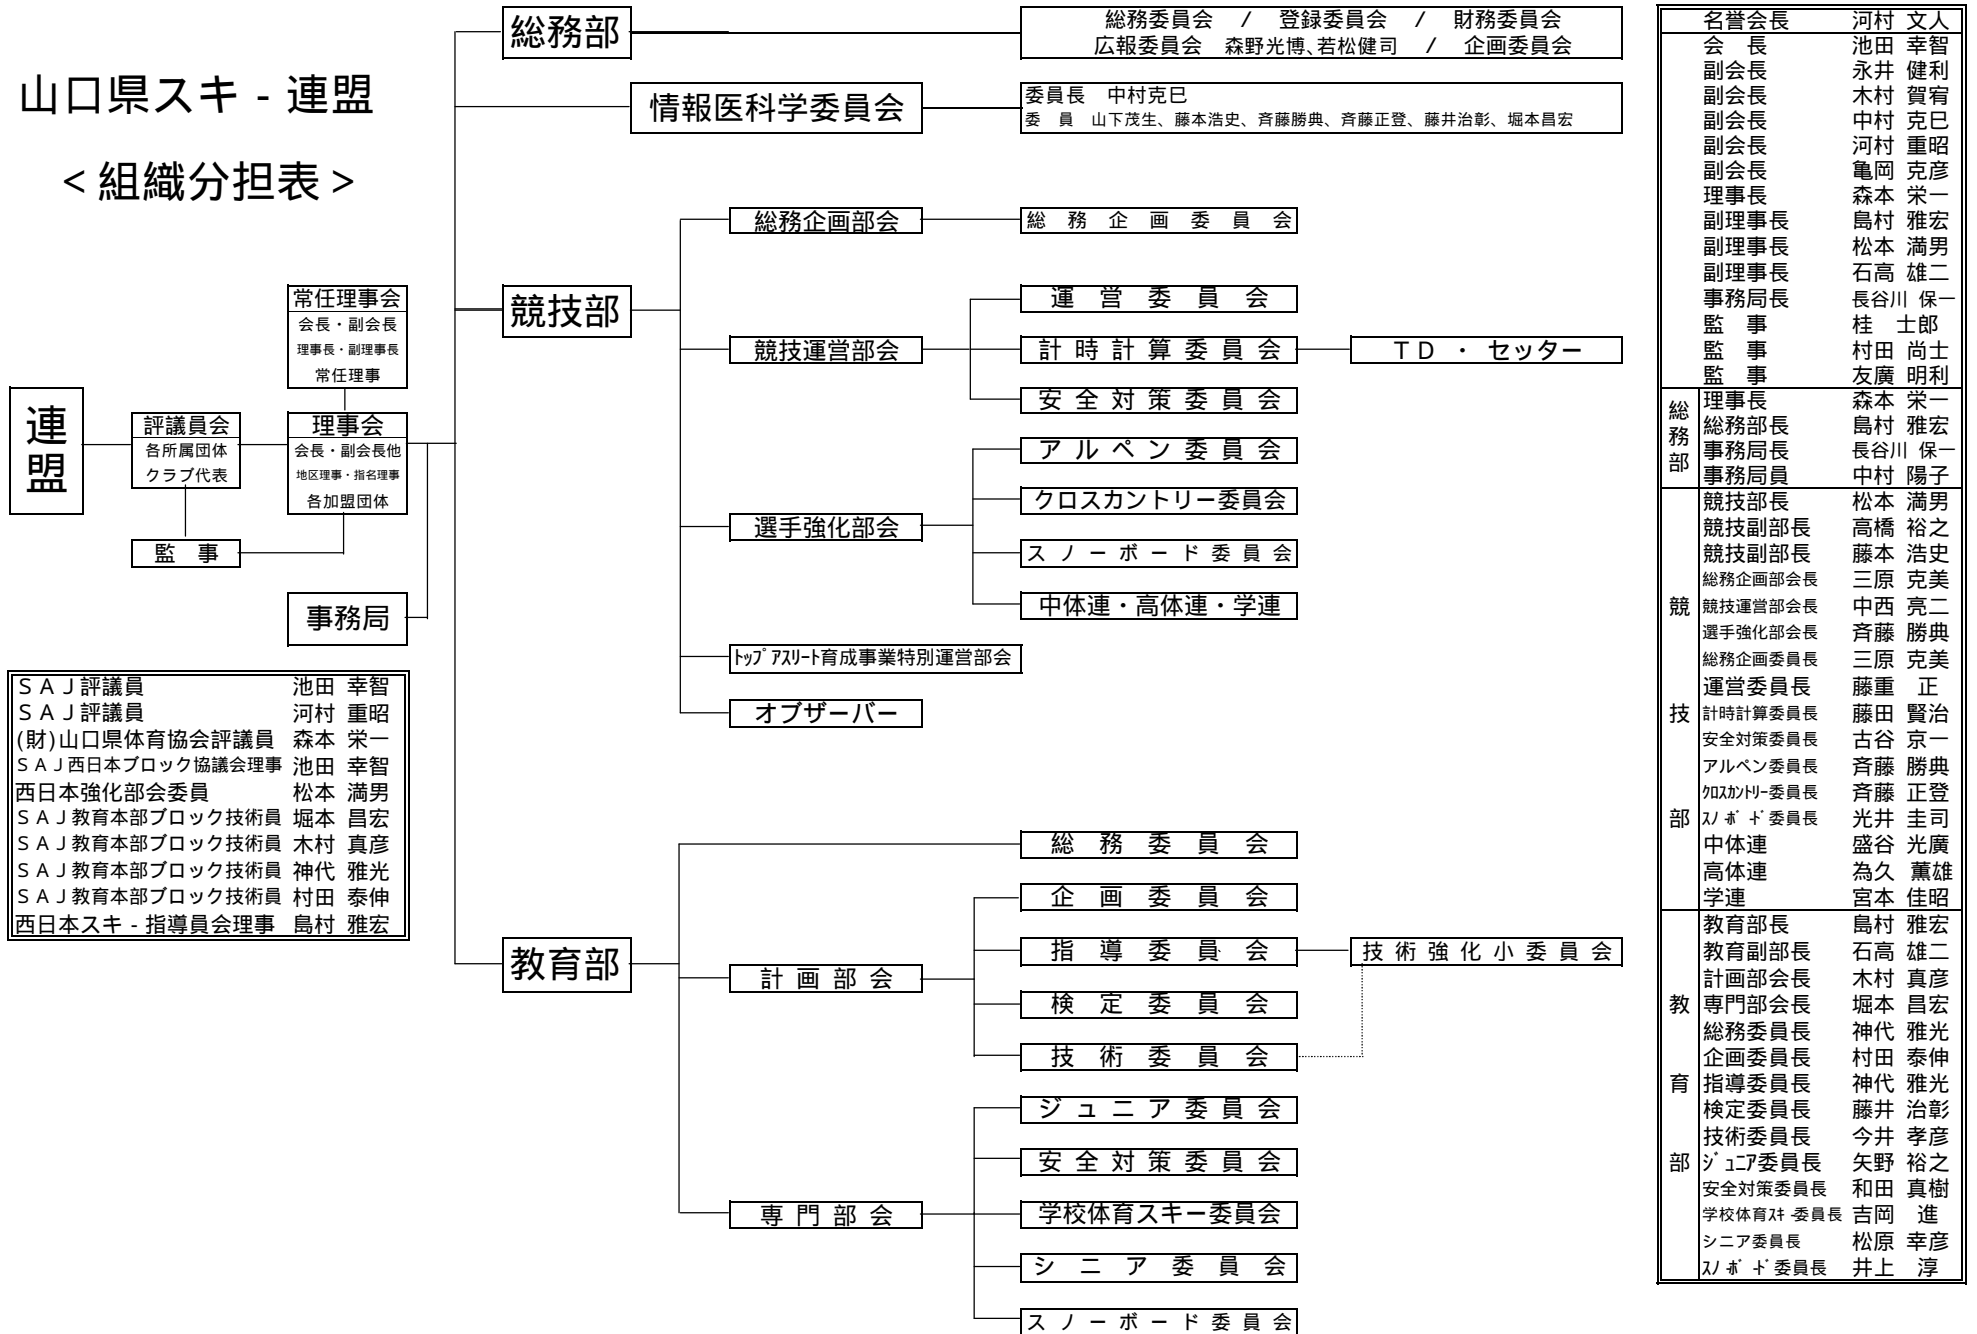

山口県スキ - 連盟

< 組織分担表 >

S A J 評議員	池田 幸智
S A J 評議員	河村 重昭
(財)山口県体育協会評議員	森本 栄一
S A J 西日本ブロック協議会理事	池田 幸智
西日本強化部会委員	松本 満男
S A J 教育本部ブロック技術員	堀本 昌宏
S A J 教育本部ブロック技術員	木村 真彦
S A J 教育本部ブロック技術員	神代 雅光
S A J 教育本部ブロック技術員	村田 泰伸
西日本スキ - 指導員会理事	島村 雅宏

名誉会長	河村 文人
会長	池田 幸智
副会長	永井 健利
副会長	木村 賀宥
副会長	中村 克巳
副会長	河村 重昭
副会長	亀岡 克彦
理事長	森本 栄一
副理事長	島村 雅宏
副理事長	松本 満男
副理事長	石高 雄二
事務局長	長谷川 保一
監事	桂 士郎
監事	村田 尚士
監事	友廣 明利
総務部	
理事長	森本 栄一
総務部長	島村 雅宏
事務局長	長谷川 保一
事務局員	中村 陽子
競技部	
競技部長	松本 満男
競技副部長	高橋 裕之
競技副部長	藤本 浩史
総務企画部会長	三原 克美
競技運営部会長	中西 亮二
選手強化部会長	斉藤 勝典
総務企画委員長	三原 克美
運営委員長	藤重 正
計時計算委員長	藤田 賢治
安全対策委員長	古谷 京一
アルペン委員長	斉藤 勝典
クロスカントリー委員長	斉藤 正登
スノーボード委員長	光井 圭司
中体連	光廣 光廣
高体連	為久 薫雄
学連	宮本 佳昭
教育部	
教育部長	島村 雅宏
教育副部長	石高 雄二
計画部会長	木村 真彦
専門部会長	堀本 昌宏
総務委員長	神代 雅光
企画委員長	村田 泰伸
指導委員長	神代 雅光
検定委員長	藤井 治彰
技術委員長	今井 孝彦
ジュニア委員長	矢野 裕之
安全対策委員長	和田 真樹
学校体育 技 委員長	吉岡 進
シニア委員長	松原 幸彦
スノーボード委員長	井上 淳