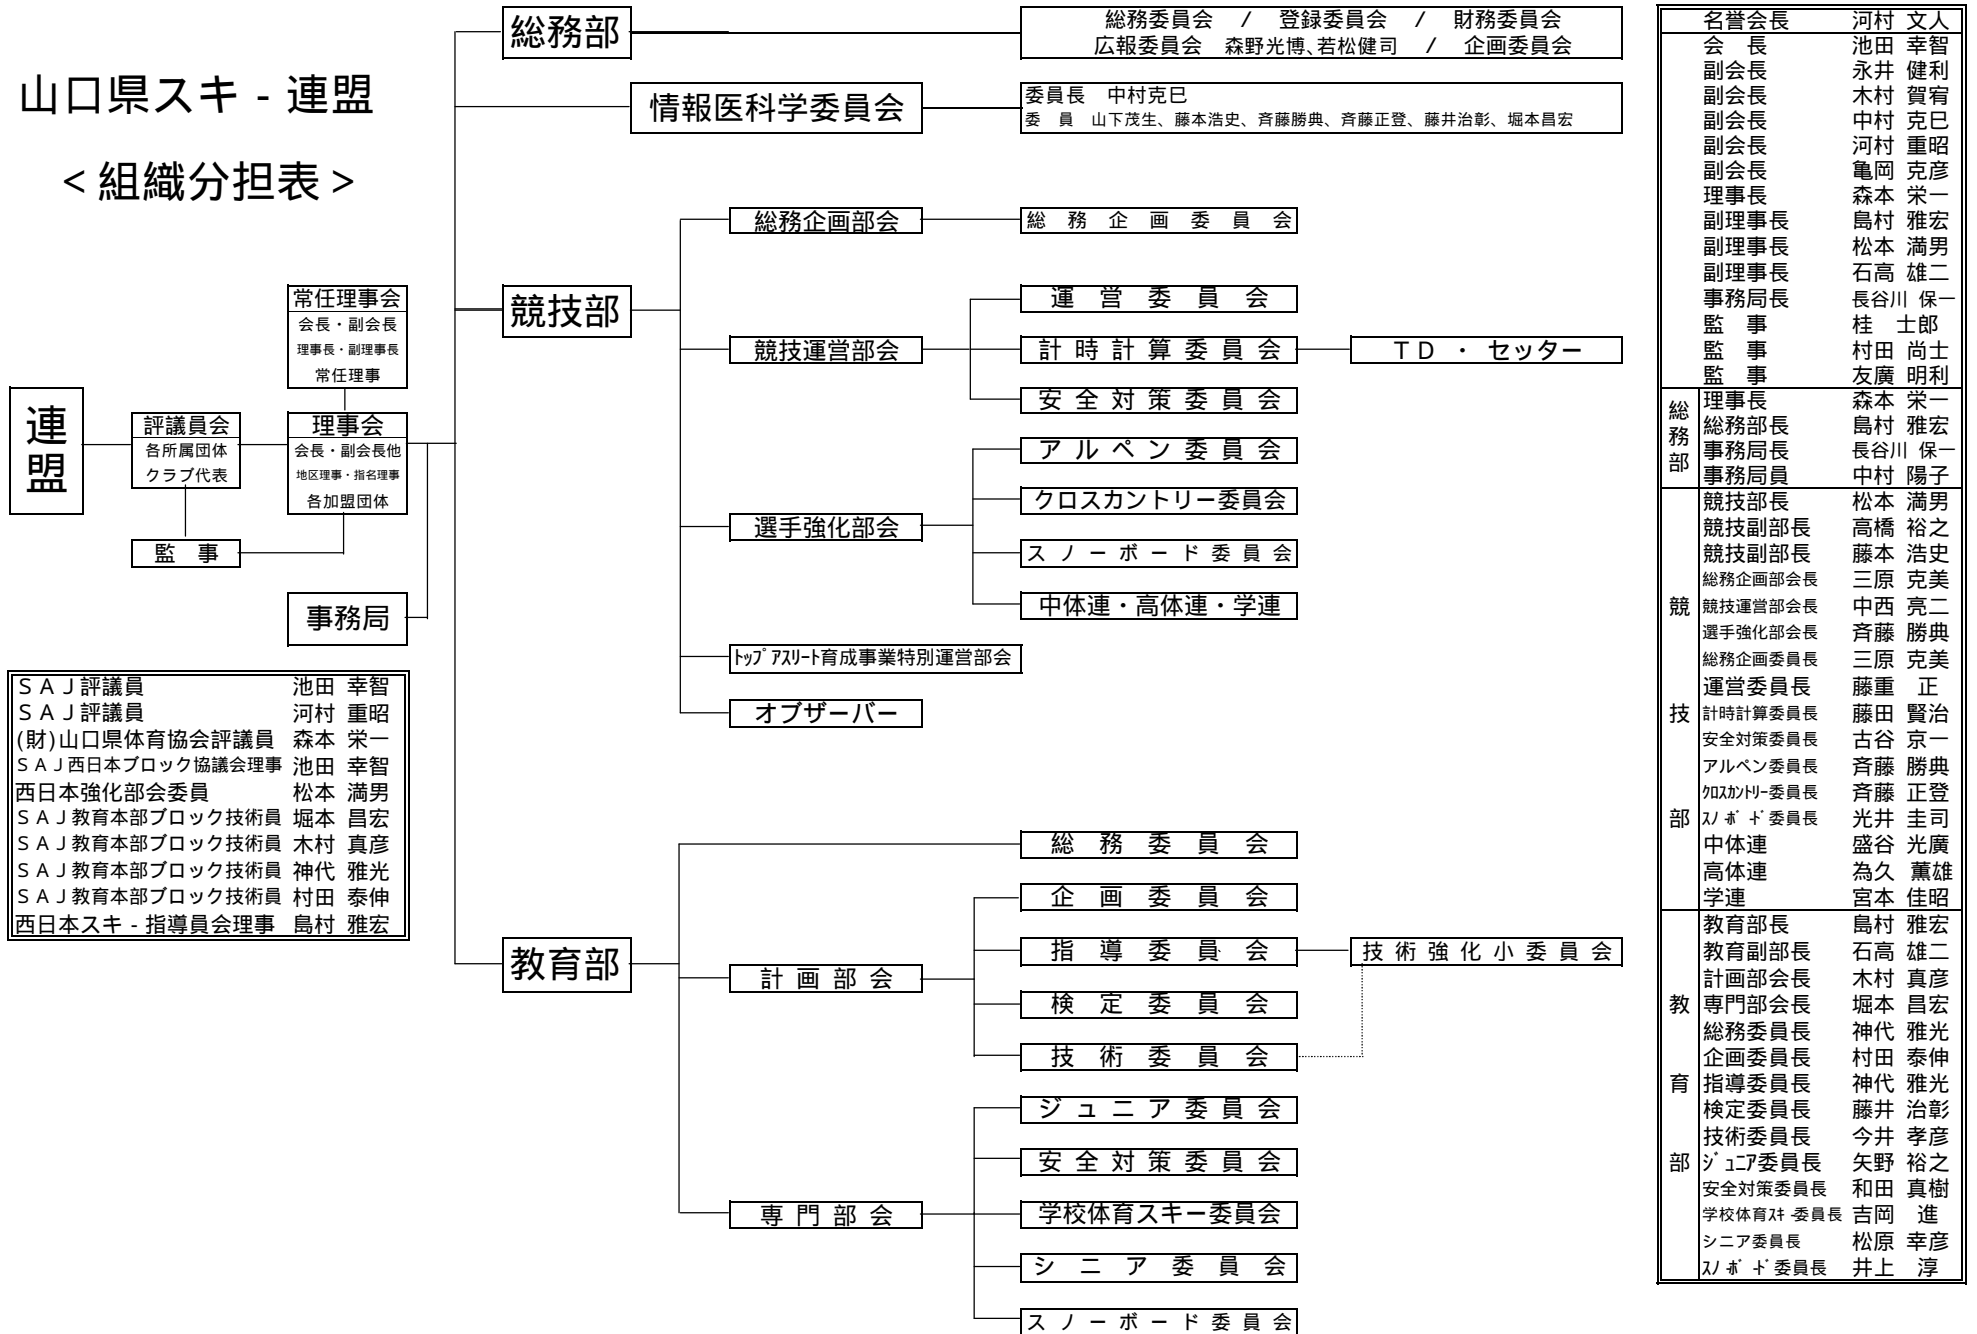

山口県スキ - 連盟

< 組織分担表 >

S A J 評議員	池田 幸智
S A J 評議員	河村 重昭
(財)山口県体育協会評議員	森本 栄一
S A J 西日本ブロック協議会理事	池田 幸智
西日本強化部会委員	松本 満男
S A J 教育本部ブロック技術員	堀本 昌宏
S A J 教育本部ブロック技術員	木村 真彦
S A J 教育本部ブロック技術員	神代 雅光
S A J 教育本部ブロック技術員	村田 泰伸
西日本スキ - 指導員会理事	島村 雅宏