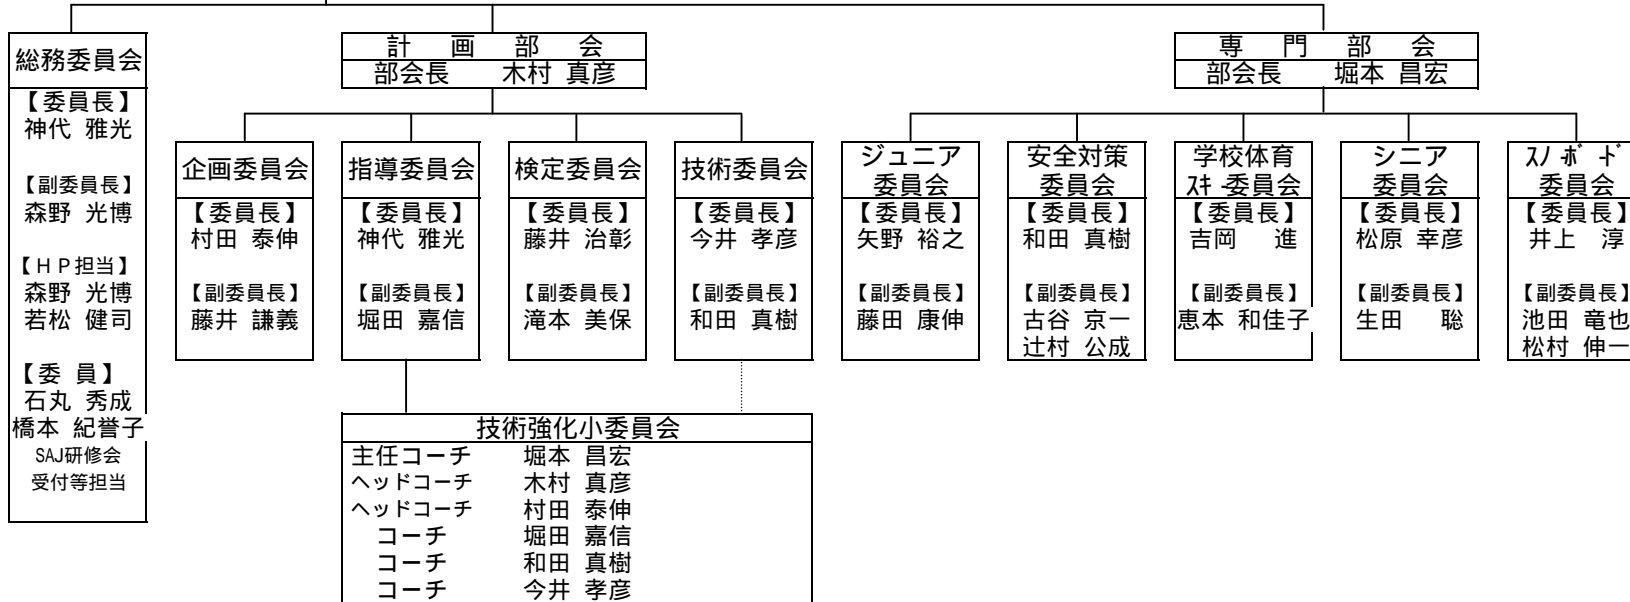

2010年度

教育部組織機構及び役員配置図

常任理事会
会長 池田 幸智

教育部
部長 島村 雅宏
(総括)
副部长 石高 雄二
(計画・専門担当)

教育部推薦理事
理事 木村 真彦 (計画部会長)
堀本 昌宏 (専門部会長)
村田 泰伸 (企画委員長)
神代 雅光 (指導委員長)
矢野 裕之 (ジュニア委員長)
井上 淳 (スノ-ボード委員長)
森野 光博 (総務副委員長：HP担当)

SAJ教育本部ブロック技術員
堀本 昌宏
木村 真彦
神代 雅光
村田 泰伸

関連団体
SAJ西日本ブロック教育部会
西日本スキ-指導員会
山口県スキ-連盟指導員会

【普及委員】

青木 義明	落合 保徳	田岡 誠	堀川 勝祥	秋枝 里佳	梶田 岳司	杉山 恵	土井 洋行	平岡 徹	山下 義成	福村 和子
秋枝 義一	兼光 秀行	中部 俊之	松永 茂雄	浅井 清貴	鎌田 正幸	鈴木 彰太	中村 和久	藤井 利幸	山根 佳子	河村 晋哉
浅井 孝久	金山 由紀子	西島 智	宮本 真樹	石原 隆博	川口 卓也	須藤 加津路	中村 大介	藤津 成臣	山本 美春	牧野 悟
跡部 英樹	川崎 尚	西村 直也	宮原 尚規	石丸 秀成	川崎 徳子	角 康之	中村 真人	本間 信行	弓崎 久充	
生田 厚志	河村 孝行	原 純男	村田 尚士	市林 貴之	川本 哲正	滝本 和也	西島 陽子	松村 辰彦	吉岡 道郎	
池田 章二	久保田 和寛	平野 順子	森重 利夫	上村 克司	木野 英之	竹下 聡一	二宮 敏彰	松村 まどか	吉田 美由	
石田 昭二	桑原 克之	福嶋 博之	山下 正信	江川 優子	木村 佐知	竹下 聡一	橋本 紀誉子	光森 裕子	吉田 美由	
今川 良祐	島本 浩之	福村 正樹	吉田 匡志	大田 則彦	小松 秀樹	谷口 周子	馬場 圭太	森本 雄三	渡邊 奈菜	
榎本 信幸	白石 勝己	藤田 正宏	渡辺 一正	岡崎 貴子	坂井 直子	田村 和郎	原 浩士	盛谷 光廣		
大藤 行生	田岡 修	藤井 一宏	和田 悦子	岡本 伸二	坂井 直子	塚本 啓一	原 浩士	安永 恵		
					白金 聡美	土井 翔太	広瀬 健治