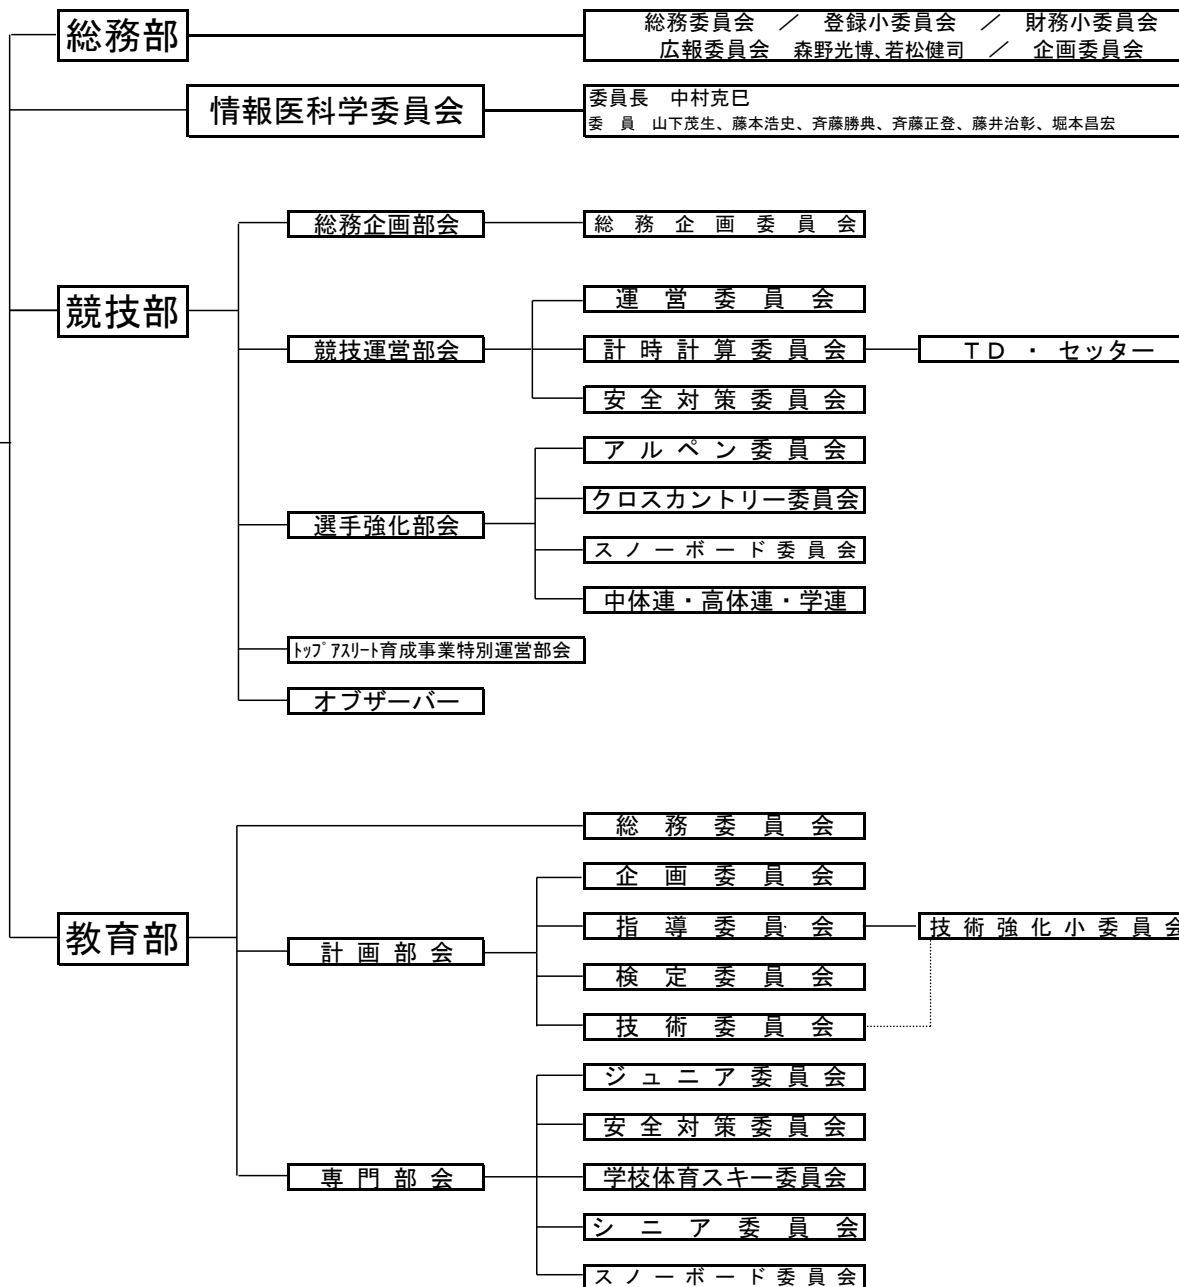

山口県スキー連盟

<組織分担表>

SAJ 評議員	河村 重昭
SAJ 評議員	森本 栄一
(財)山口県体育協会評議員	斉藤 正登
SAJ 西日本ブロック協議会理事	永井 健利
西日本強化部会委員	米澤 豊久
SAJ 教育本部ブロック技術員	堀本 昌宏
SAJ 教育本部ブロック技術員	木村 真彦
SAJ 教育本部ブロック技術員	神代 雅光
SAJ 教育本部ブロック技術員	村田 泰伸
西日本スキー指導員会理事	島村 雅宏