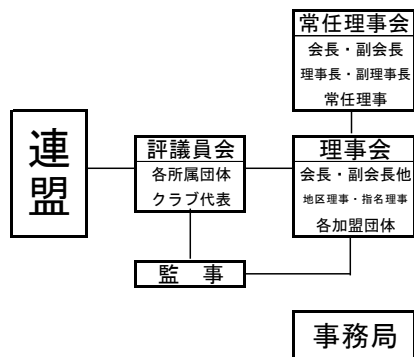

山口県スキー連盟

<組織分担表>

SAJ 評議員	河村 重昭
SAJ 評議員	森本 栄一
(財)山口県体育協会評議員	斉藤 正登
SAJ 西日本ブロック協議会理事	永井 健利
西日本強化部会委員	米澤 豊久
SAJ 教育本部ブロック技術員	堀本 昌宏
SAJ 教育本部ブロック技術員	木村 真彦
SAJ 教育本部ブロック技術員	神代 雅光
SAJ 教育本部ブロック技術員	村田 泰伸
西日本スキー指導員会理事	島村 雅宏