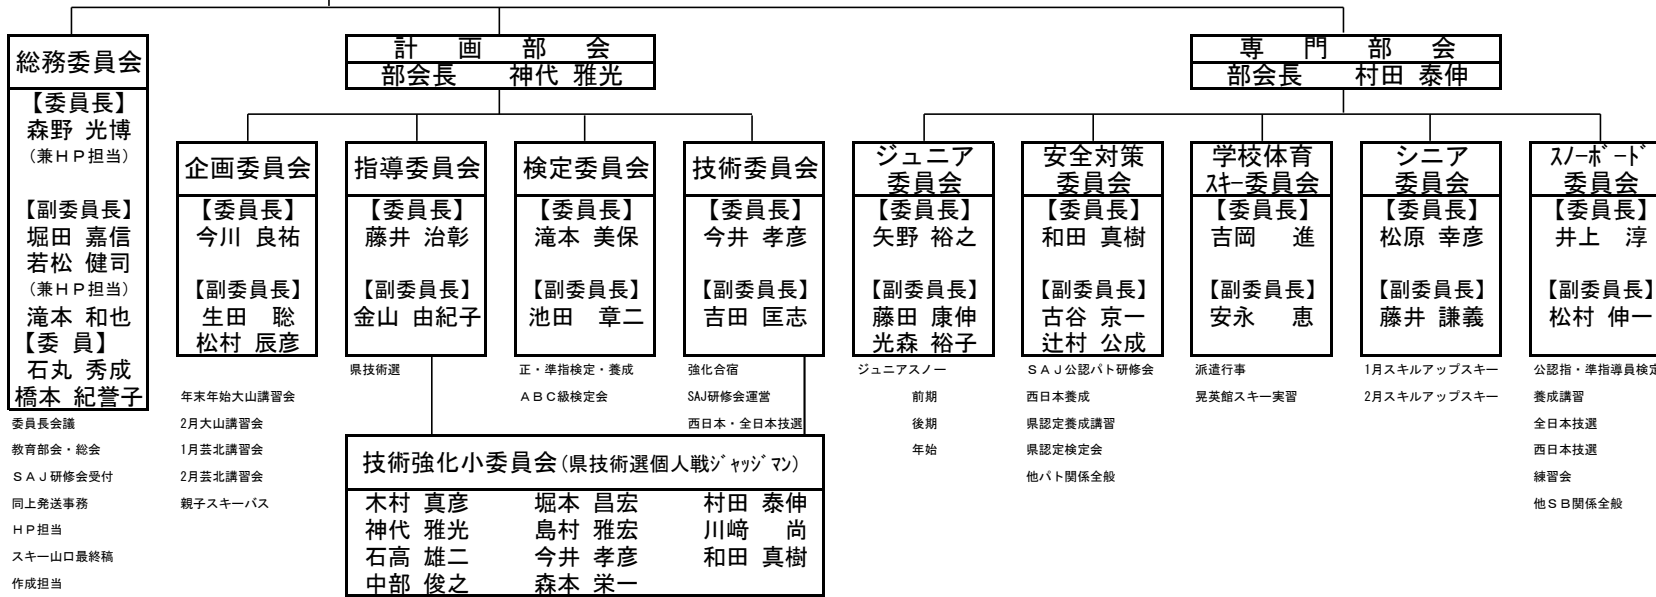

2012年度

教育部組織機構及び役員配置図（案）

常任理事会	
会長	永井 健利
担当副会長	中村克巳
理事長	森本 栄一

教育部	
部長	島村 雅宏
副部長	石高 雄二 (総括)
副部長	堀本 昌宏 (出納総括)
副部長	木村 真彦 (予算決算総括)

教育部推薦理事		
理事	神代 雅光	(計画部会長)
	村田 泰伸	(専門部会長)
	今川 良祐	(企画委員長)
	藤井 治彰	(指導委員長)
	滝本 美保	(検定委員長)
	矢野 裕之	(ジュニア委員長)
	井上 淳	(スノーボード委員長)
	森野 光博	(総務委員長：HP担当)

SAJ教育本部ブロック技術員		
	堀本 昌宏	
	木村 真彦	
	神代 雅光	
	村田 泰伸	

関連団体	
SAJ西日本ブロック教育部会	
西日本スキー指導員会	
山口県スキー連盟指導員会	

【普及委員】										
青木 義明	兼光 秀行	平野 順子	森重 利夫	石原 隆博	鎌田 正幸	須藤 加津路	中村 大介	本間 信行	弓崎 久充	河村 晋哉
秋枝 義一	河村 孝行	福嶋 博之	山下 正信	市林 貴之	川口 卓也	角 康之	中村 真人	前川 雄介	吉岡 道郎	牧野 悟
浅井 孝久	久保田 和寛	福村 正樹	渡辺 一正	上村 克司	川崎 徳子	高橋 勇一	西島 陽子	松村 まどか	吉田 美由紀	錦生 正幸
跡部 英樹	桑原 克之	藤田 正宏	和田 悦子	江川 優子	川本 哲正	竹下 聡一	二宮 敏彰	松吉 健祐	渡邊 奈菜	兼清麻由子
生田 厚志	島本 浩之	藤井 一宏	山影 司	大木 研侍	木野 英之	谷口 周子	馬場 圭太	明賀美智子		熊谷 徹
石田 昭二	白石 勝己	堀川 勝祥		大田 則彦	光部 将司	田村 和郎	原 浩士	森本 雄三		水田 浩起
榎本 信幸	田岡 修	松永 茂		岡崎 貴子	坂井 直子	塚本 啓一	広瀬 健治	盛谷 光廣	福村 和子	
恵本和佳子	田岡 誠	宮本 真雄		岡本 伸二	坂井 直子	土井 翔太	平岡 徹	山下 義成		
大藤 行生	西島 智	宮原 尚規		岡本 伸二	坂井 直子	土井 洋行	藤井 利幸	山本 美春		
落合 保徳	西村 直也	村田 尚士		片山 卓	杉山 恵	中村 和久	藤津 成臣	山根 佳子		

※掲載のない資格者でも教育部行事出席協力者は「普及委員」とします。